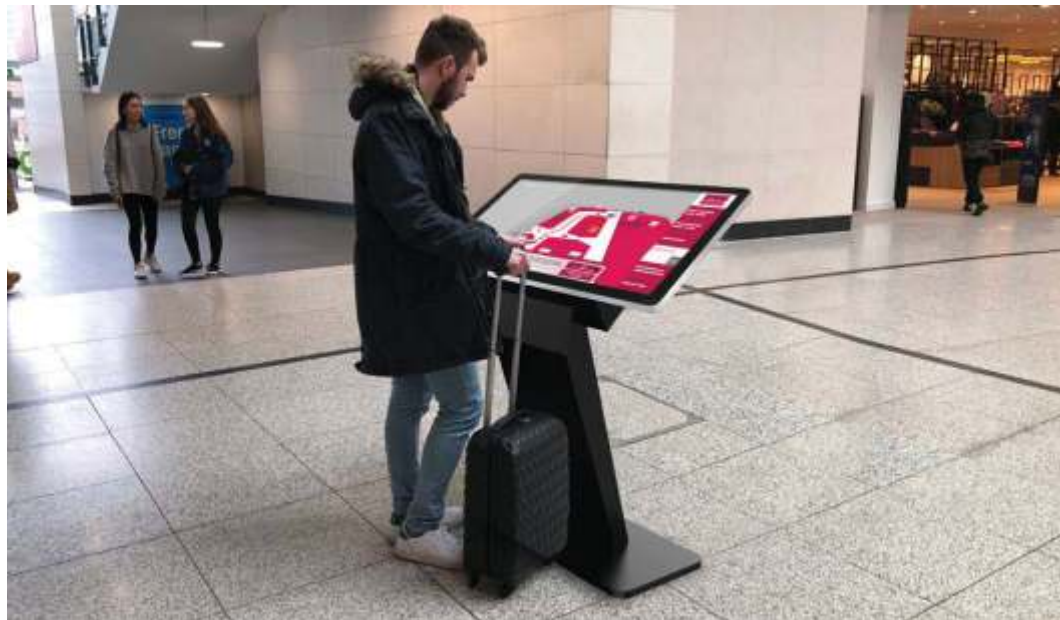

Kiosk Touch Screen PCAP com Dual OS

43" | 50" | 55"

Kiosk Touch All in One

Combina a tecnologia PCAP num vidro de ponta a ponta com um quiosque elegante e seguro. O design ergonómico, juntamente com o PC com duplo sistema operativo integrado e facilidade de usar um PC de terceiros.