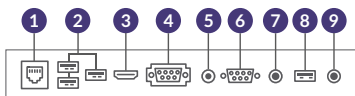

### Cacifo Interno

Se quiser conectar o ecrã a uma fonte externa, como um PC ou media player, pode usar as entradas USB, HDMI ou VGA e ocultar o player dentro do cacifo interno.

- 1 LAN
- 2 USB x3
- 3 HDMI
- 4 VGA
- 5 AUDIO IN
- 6 RS-232
- 7 MIC/AUDIO
- 8 TOUCH USB
- 9 AUDIO OUT