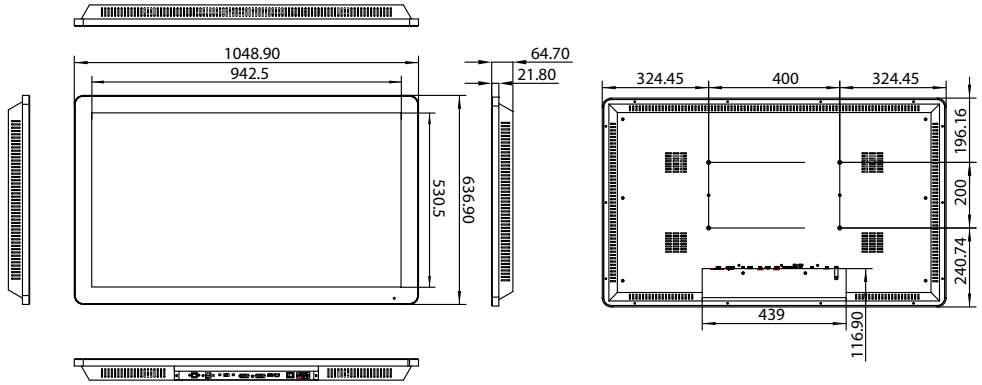

Desenho Técnico

43" - TAO43F