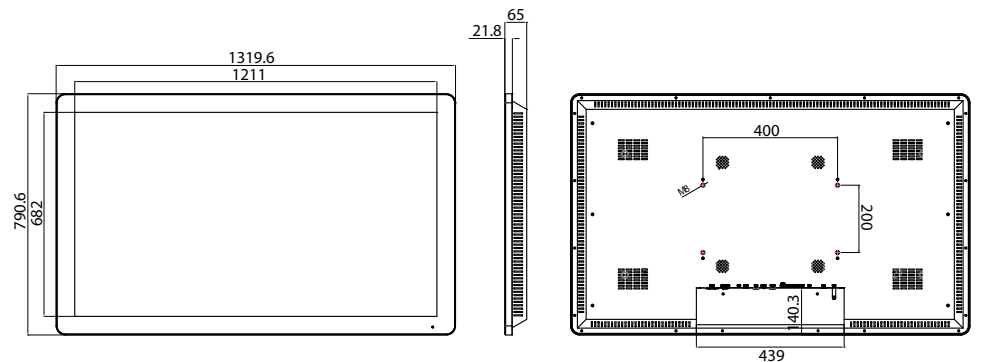

55" - TAO55F