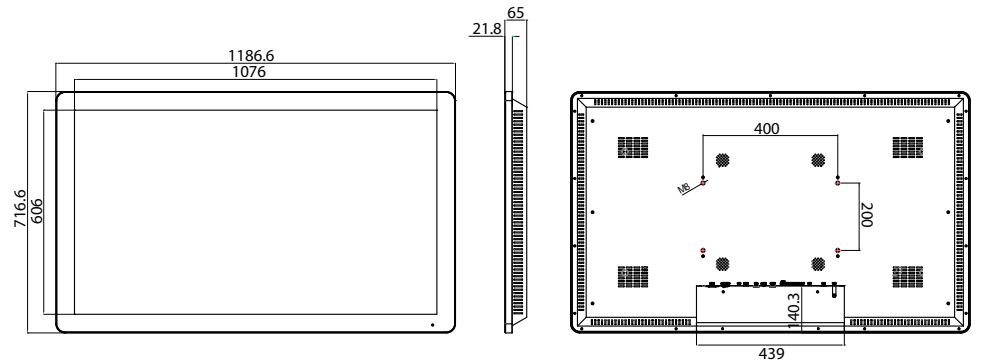

50" - TAO50F